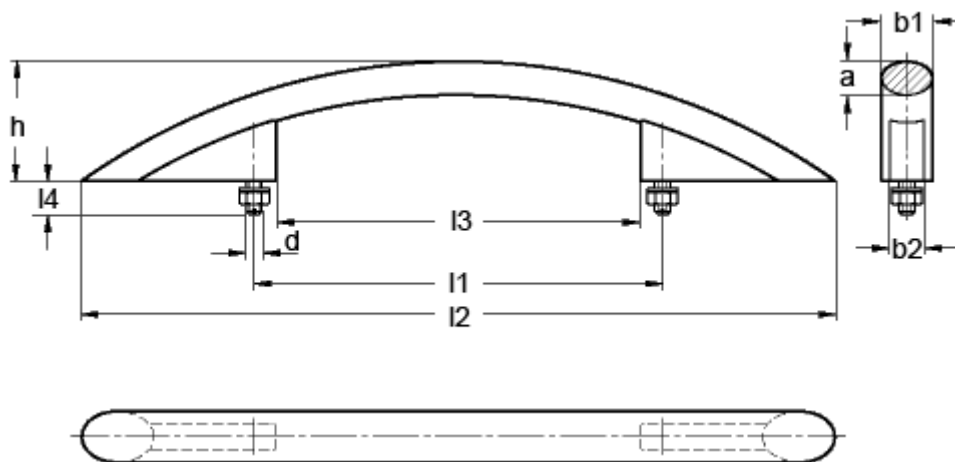

Varenummer: 2066526350SW

Beskrivelse: E+G Bøjlegreb GN 665-26-350 SW

Mål

a = 17

b1 = 26

b2 = 14

d = M8

h = 69

l1 +/-0,2 = 350

l2 ca. = 526

l3 = 328

l4 ca. = 17